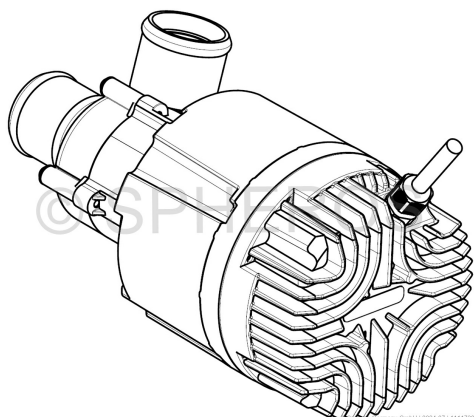

## Umwälzpumpe U4856.008 AMP-DC - ID number 11117205C

**Info / Definition** Alle technischen Informationen zu diesem Artikel finden Sie auf unseren Websites über den untenstehenden Download Link.

**Status** € yes | mp mg md

**Product group ID** 80003

**Product group** Umwälzpumpe U4814-4856

**Weight (gross)** 2,46 KG

**Usage/Code** NB01 Customs tariff No. 84137059 - Country of Origin: DE

**ID number old** —

**ID number new** —